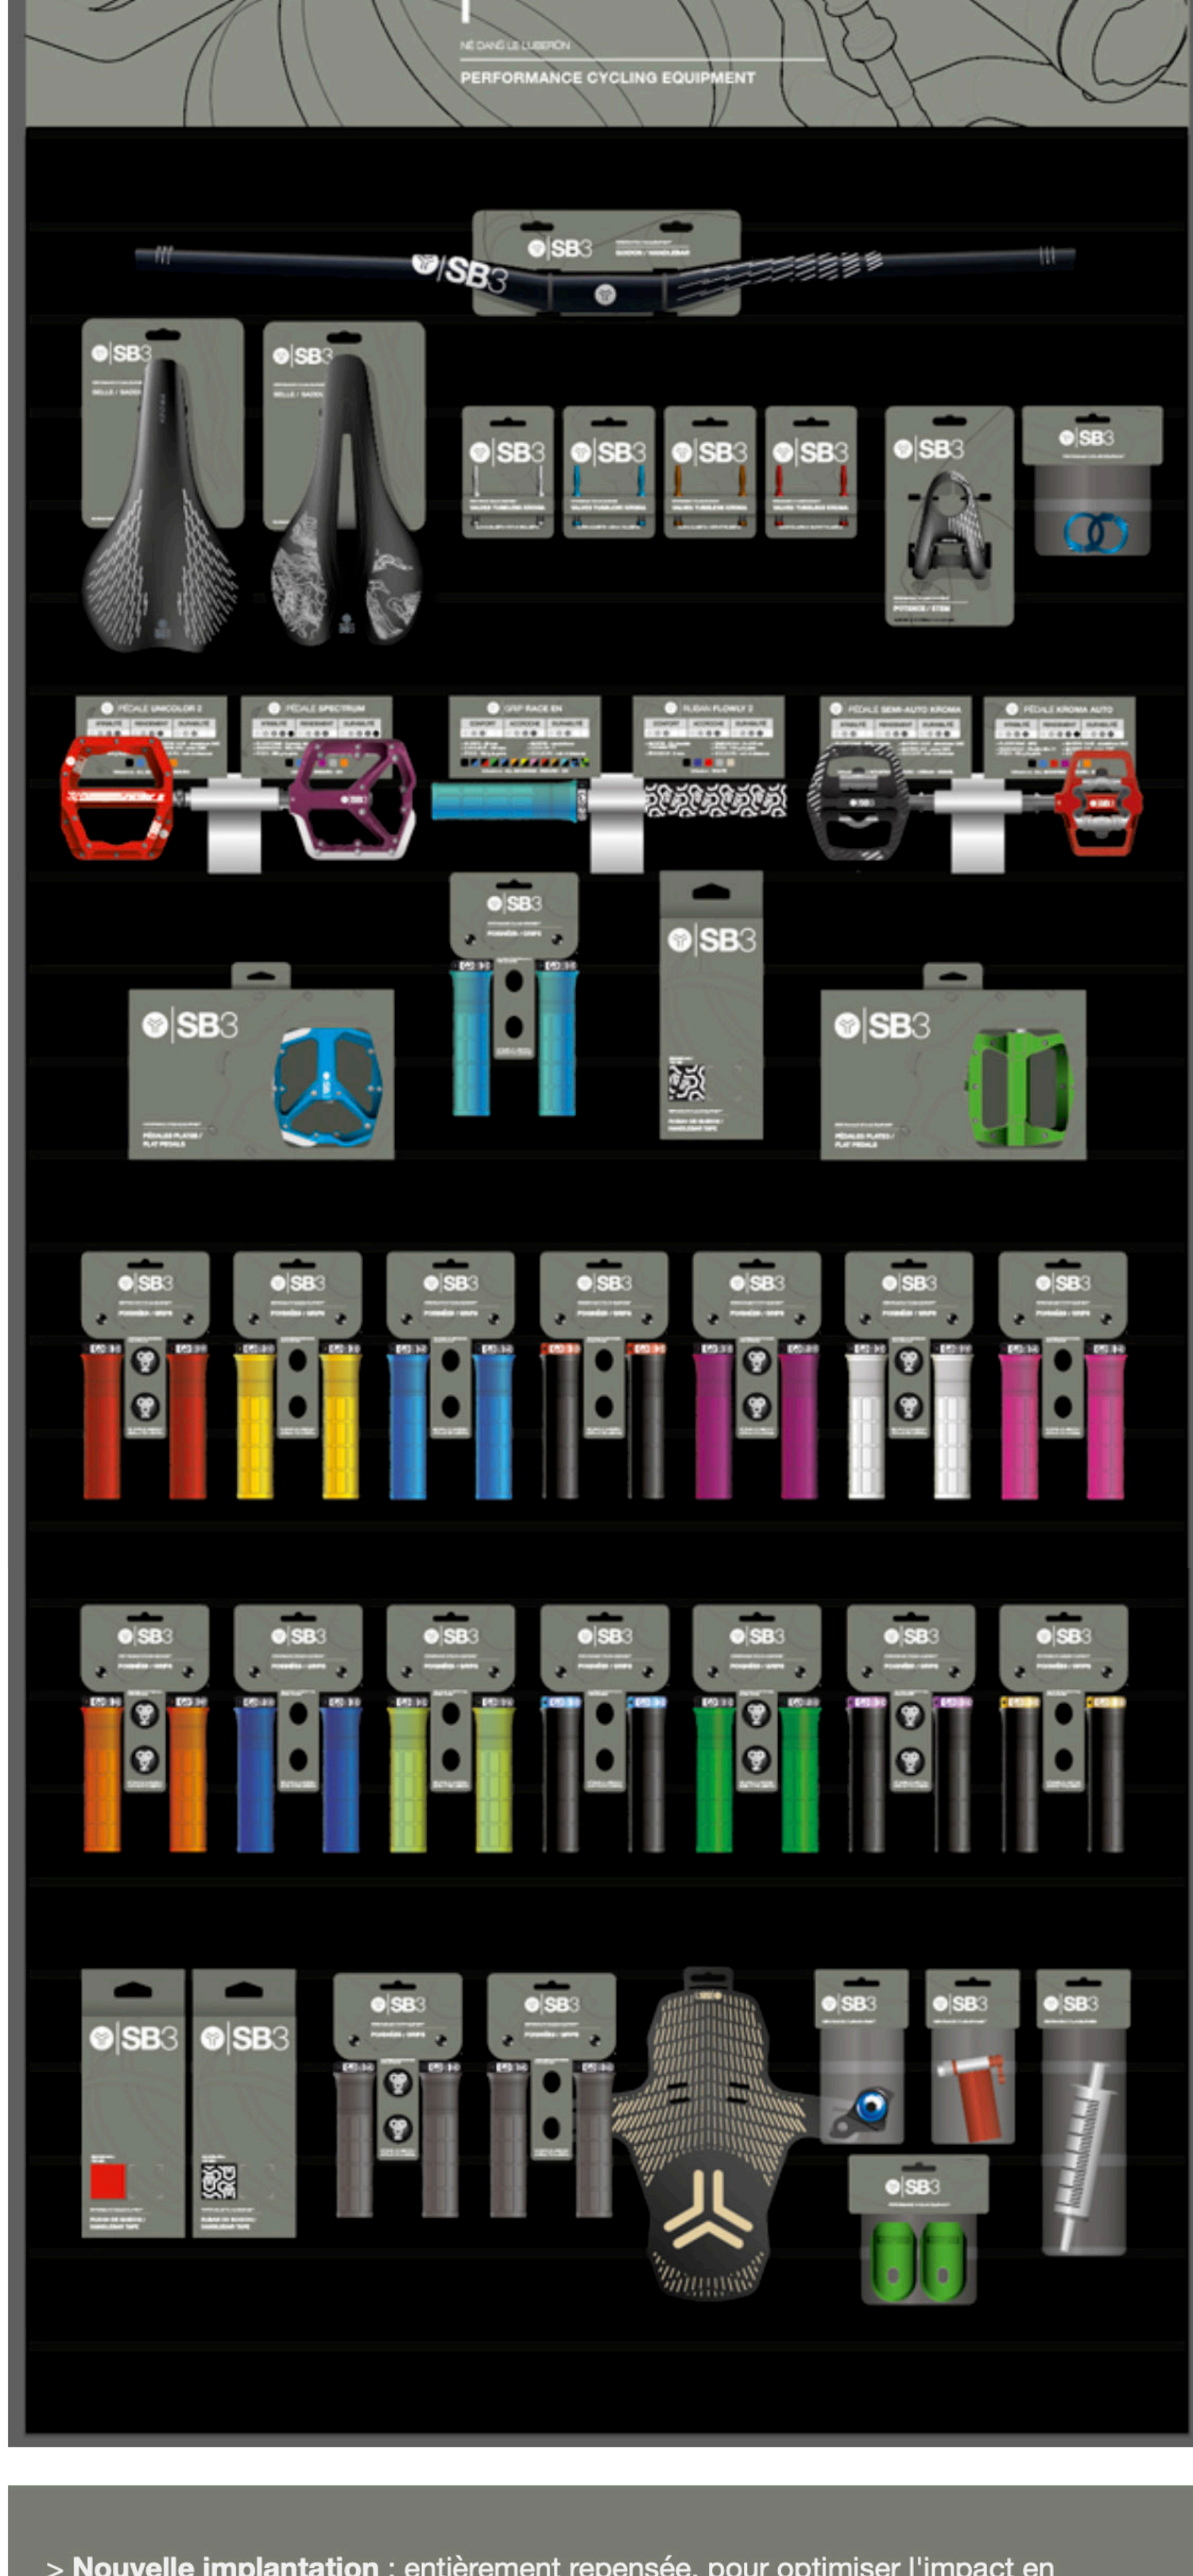

LES SUPPORTS DE VENTE SB3

Nouvelle implantation, nouveaux produits, nouveaux outils de communication...

SB3 renforce son panel d'outils marketing en proposant dès aujourd'hui des nouvelles implantations (avec un coefficient pouvant monter jusqu'à 2.36 !), un linéaire, de la PLV et des outils d'aide à la vente en magasin.

IMPLANTATION SLATWALL

Illustration non contractuelle.

> **Nouvelle implantation** : entièrement repensée, pour optimiser l'impact en magasin avec un header qui colle à la nouvelle charte SB3, des présentoirs pour cintres, pédales et grips, des stickers pour les personnaliser, et des étiquettes pour faciliter la présentation produits !

Déjà disponibles !

LES SUPPORTS GRAPHIQUES

• **HEADER PLV** - Réf. [SBPLVHEADR](#) - PRIX PPC : **45.00€**

Pour mettre en valeur votre linéaire **SB3**. Dimensions 100x30cm.

• **PLANCHE D'ÉTIQUETTES DE PRÉSENTATION** - Réf. [SBDSEPP](#) - PRIX PPC : **3.90€**